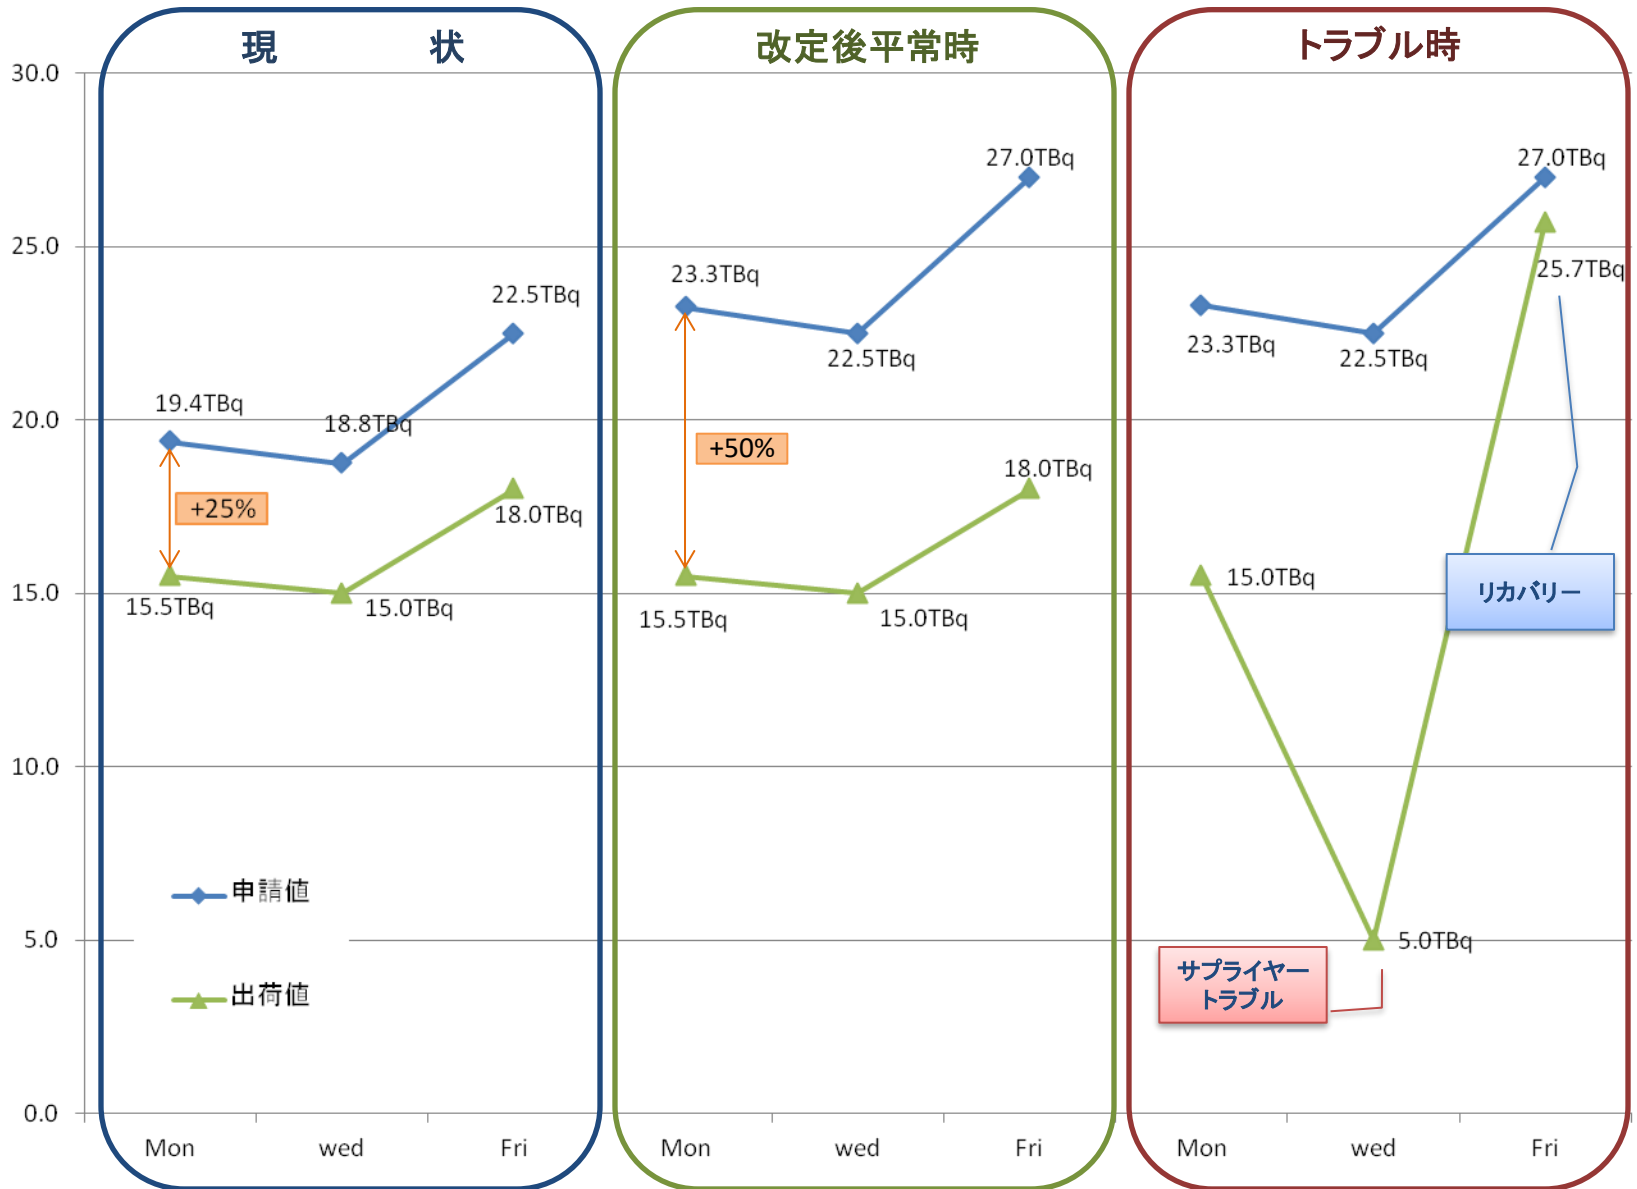

輸送物・運搬方法確認申請における放射能強度の考え方

輸送物・運搬方法確認申請における放射能強度の基準時間

放射能強度
(TBq)